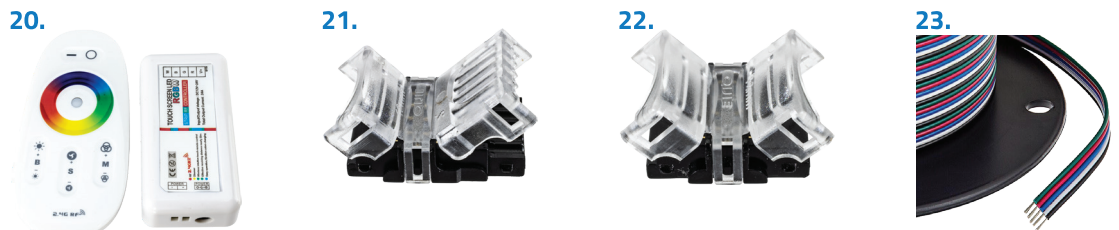

12V RGBW STRIP LIGHT ACCESSORIES

20. **STRP12A-RGBWCTL** | 12V RGBW STRIP LIGHT RF INLINE CONTROLLER
  $29.99
21. **STRP1250A-5WHCON** | 12V RGBW STRIP LIGHT HIPPO POWER CONNECTOR - IP22 OR IP65
  $1.99
22. **STRP1250A-5WHHSPL** | 12V RGBW STRIP LIGHT HIPPO SPLICE CONNECTOR - IP22 OR IP65
  $1.99
23. **STRP1250A-5W** | 12V RGBW BULK 5 WIRE, PRICE PER FT - MINIMUM 5 FT
  $0.99