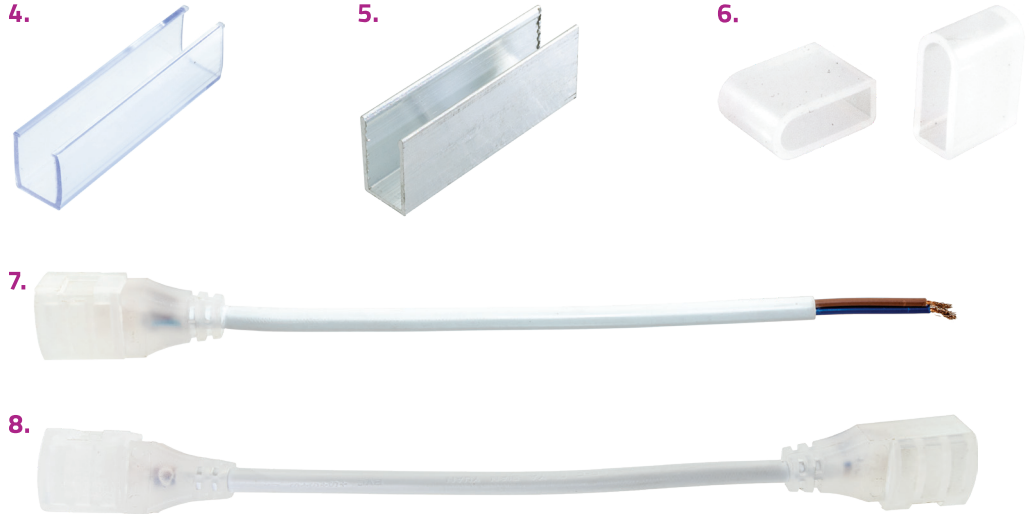

12V MINI NEON ACCESSORIES

4. **NSMD-12V-A-CLIP** | 12V MINI LED NEON STRIP LIGHT PLASTIC MOUNTING CLIP - 25 PACK
  $5.99
5. **NSMD-12V-A-ALCLIP** | 12V MINI LED NEON STRIP LIGHT ALUMINUM MOUNTING CLIP - 25 PACK
  $9.99
6. **NSMD-12V-A-EC** | 12V MINI LED NEON STRIP LIGHT END CAPS - 5 PACK
  $2.99
7. **NSMD-12V-A-VCON** | 12V MINI LED NEON STRIP LIGHT SOLDER FREE CONNECTOR
  $2.99
8. **NSMD-12V-A-JUMP** | 12V MINI LED NEON STRIP LIGHT SOLDER FREE JUMPER CONNECTOR
  $3.99