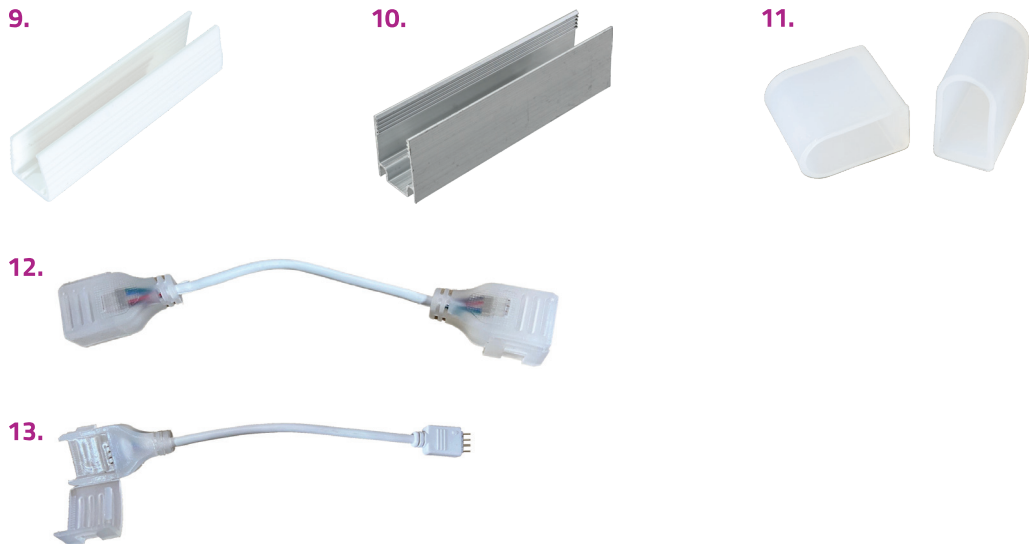

12V RGB MINI NEON ACCESSORIES

9. **NSMD-12V-ARGBCLIP** | 12V RGB MINI LED NEON STRIP LIGHT PLASTIC MOUNTING CLIP - 25 PACK
  $7.99
10. **NSMD-12V-ARGBALCLIP** | 12V RGB MINI LED NEON STRIP LIGHT ALUMINUM MOUNTING CLIP - 25 PACK
  $9.99
11. **NSMDA-12V-ARGBEC** | 12V RGB MINI LED NEON STRIP LIGHT END CAPS - 5 PACK
  $2.99
12. **NSMD-12V-ARGB-VCON** | 12V RGB MINI LED NEON STRIP LIGHT SOLDER FREE CONNECTOR
  $3.99
13. **NSMD-12V-ARGB-JUMP** | 12V RGB MINI LED NEON STRIP LIGHT SOLDER FREE JUMPER CONNECTOR
  $3.99
14. **NSMDA-12V-ARGBMCN** | 12V RGB MINI LED NEON STRIP LIGHT IR CONTROLLER
  $19.99